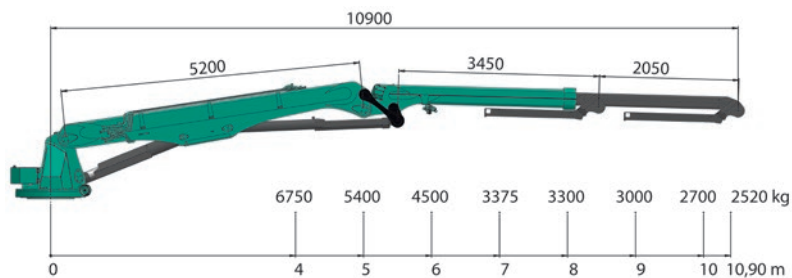

Grues 405H

Grue M221 H100 :

Couple de levage brut	188 kNm
Couple de rotation	43,6 kNm
Angle de rotation :	260°

Grue M240 H103 :

Couple de levage brut	240 kNm
Couple de rotation	54 kNm
Angle de rotation :	260°

Grue M280 V110 :

Couple de levage brut	280 kNm
Couple de rotation	65 kNm
Angle de rotation :	260°

Grue X270 H107 :

Couple de levage net	270 kNm
Couple de rotation	92 kNm
Angle de rotation :	260°

Grue HSM H4-15 :

Couple de levage brut	380 kNm
Couple de rotation	80 kNm
Angle de rotation :	260°