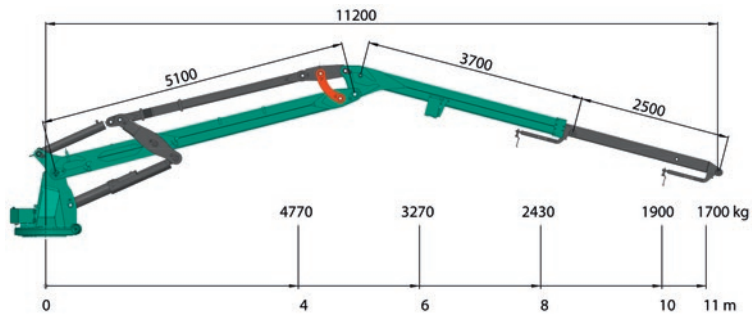

Grues 405H

Grue M221 H100 :

Couple de levage brut	188 kNm
Couple de rotation	43,6 kNm
Angle de rotation :	260°

Grue M240 H103 :

Couple de levage brut	240 kNm
Couple de rotation	54 kNm
Angle de rotation :	260°

Grue M280 V110 :

Couple de levage brut	280 kNm
Couple de rotation	65 kNm
Angle de rotation :	260°

Grue X270 H107 :

Couple de levage net	270 kNm
Couple de rotation	92 kNm
Angle de rotation :	260°

Grue HSM H4-15 :

Couple de levage brut	380 kNm
Couple de rotation	80 kNm
Angle de rotation :	260°