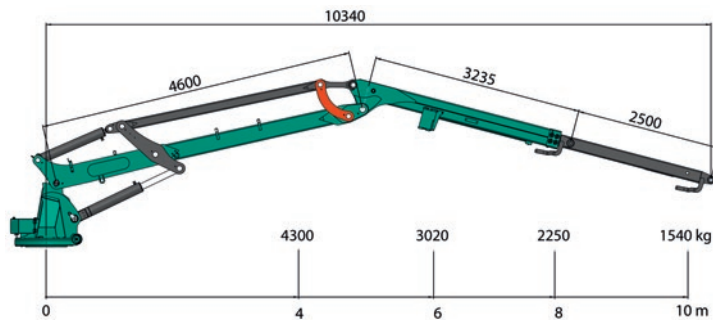

Grues 405H

Grue M221 H100 :

Couple de levage brut	188 kNm
Couple de rotation	43,6 kNm
Angle de rotation :	260°

Grue M240 H103 :

Couple de levage brut	240 kNm
Couple de rotation	54 kNm
Angle de rotation :	260°

Grue M280 V110 :

Couple de levage brut	280 kNm
Couple de rotation	65 kNm
Angle de rotation :	260°

Grue X270 H107 :

Couple de levage net	270 kNm
Couple de rotation	92 kNm
Angle de rotation :	260°

Grue HSM H4-15 :

Couple de levage brut	380 kNm
Couple de rotation	80 kNm
Angle de rotation :	260°