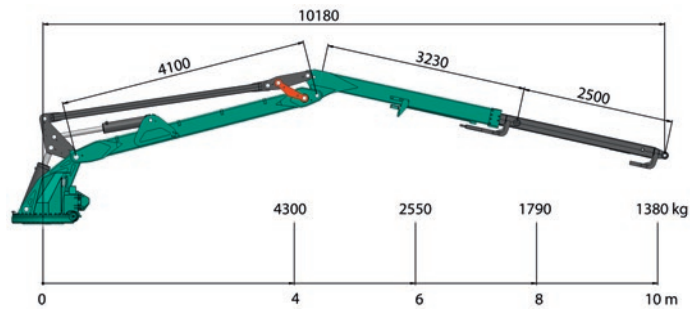

Grues 405H

Grue M221 H100 :

Couple de levage brut	188 kNm
Couple de rotation	43,6 kNm
Angle de rotation :	260°

Grue M240 H103 :

Couple de levage brut	240 kNm
Couple de rotation	54 kNm
Angle de rotation :	260°

Grue M280 V110 :

Couple de levage brut	280 kNm
Couple de rotation	65 kNm
Angle de rotation :	260°

Grue X270 H107 :

Couple de levage net	270 kNm
Couple de rotation	92 kNm
Angle de rotation :	260°

Grue HSM H4-15 :

Couple de levage brut	380 kNm
Couple de rotation	80 kNm
Angle de rotation :	260°